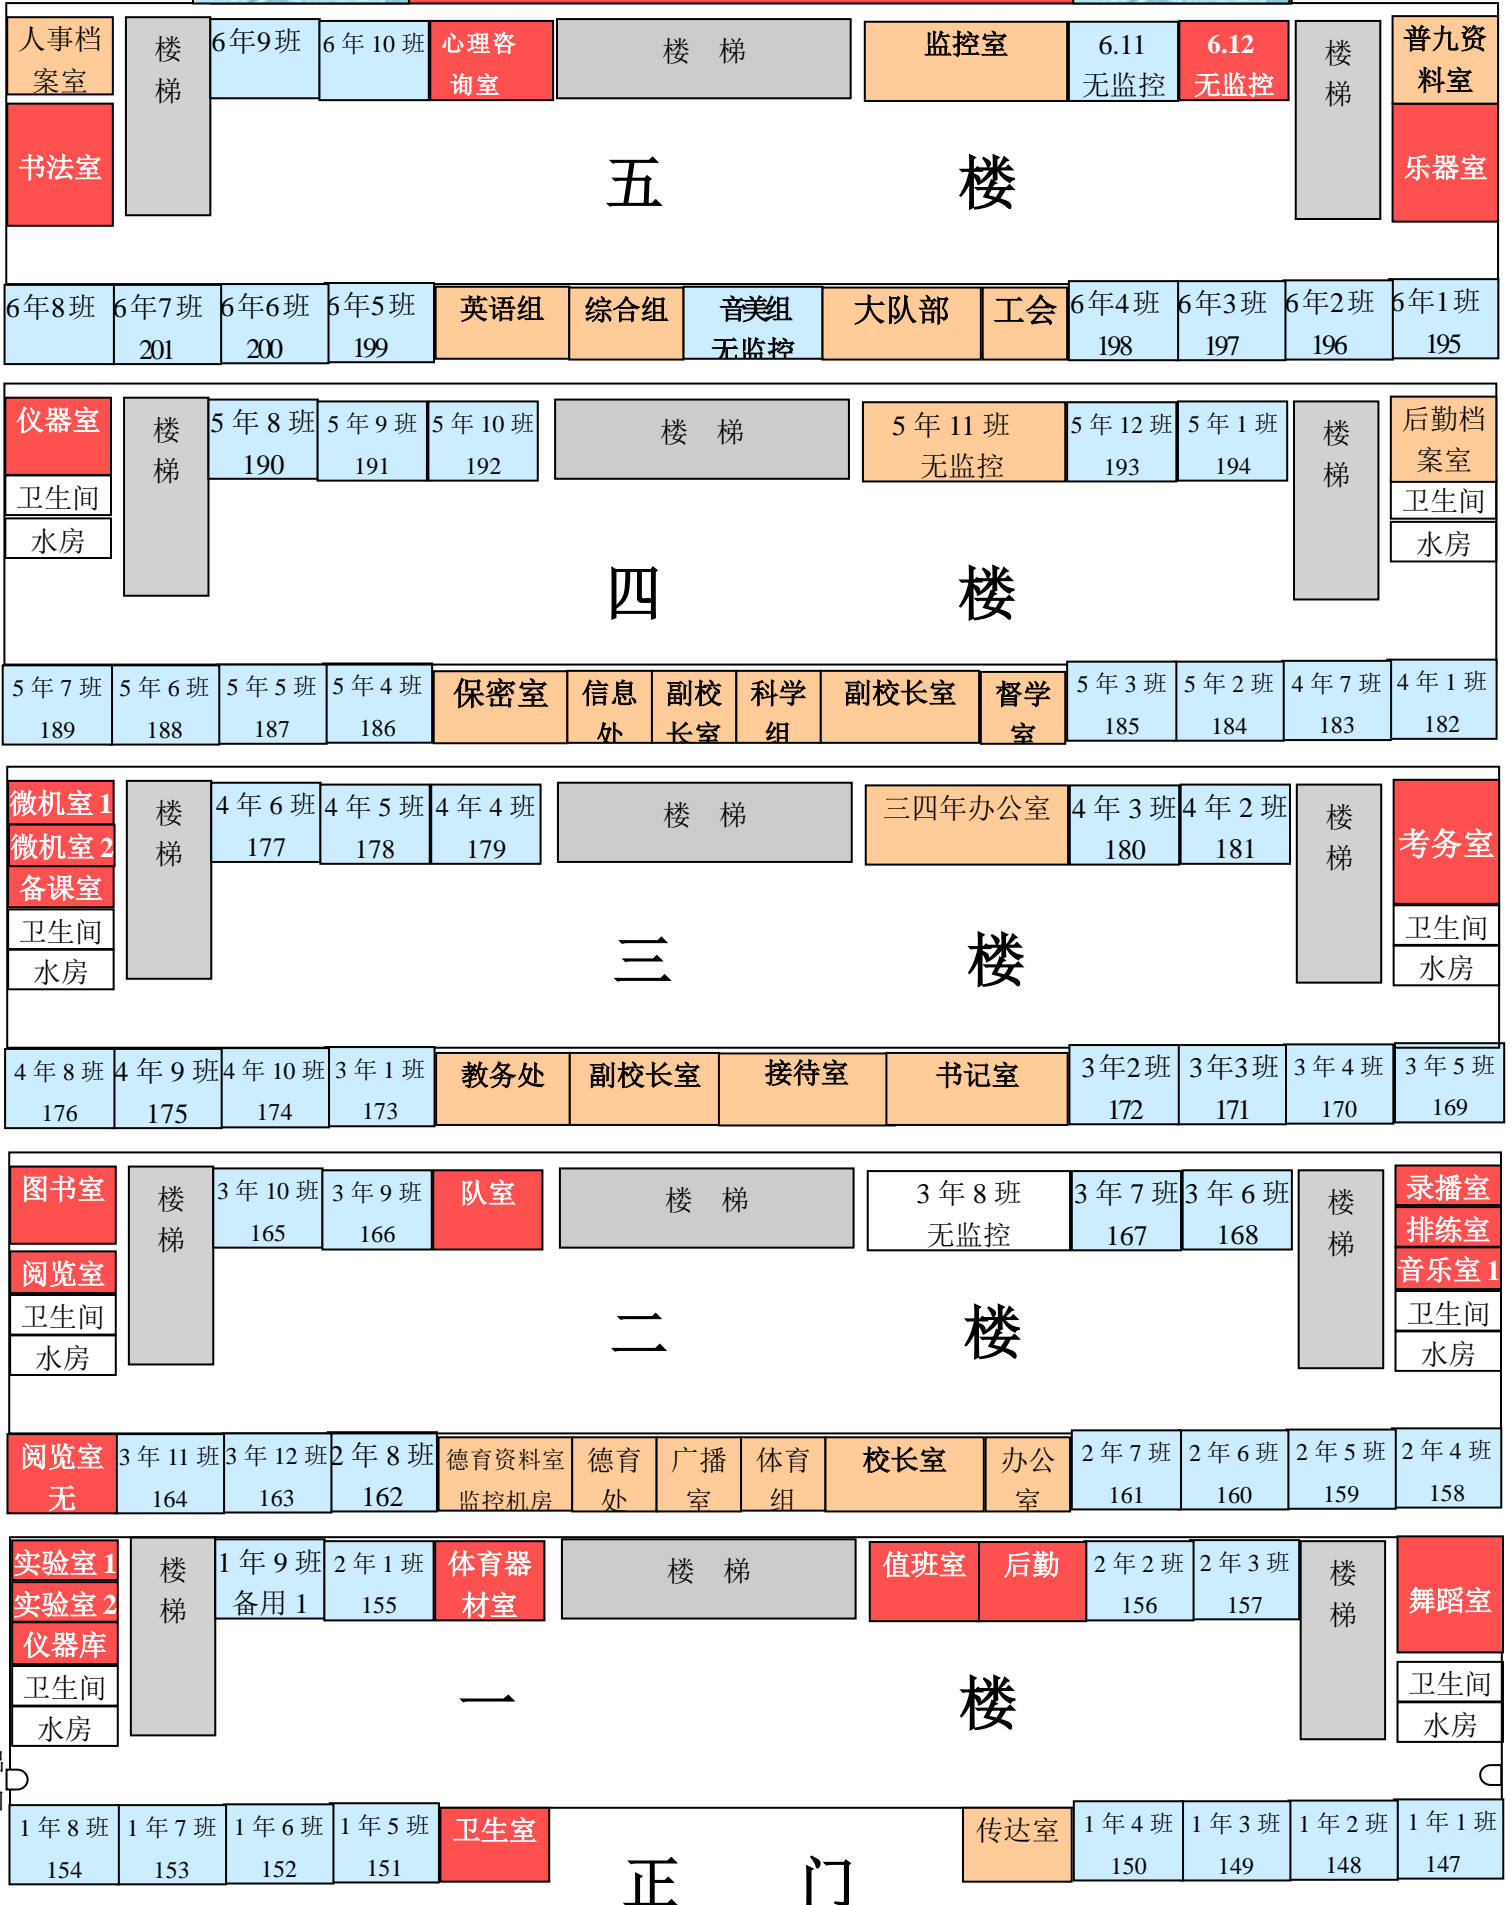

西关小学 1 月 20 日考场平面图

出口

出口